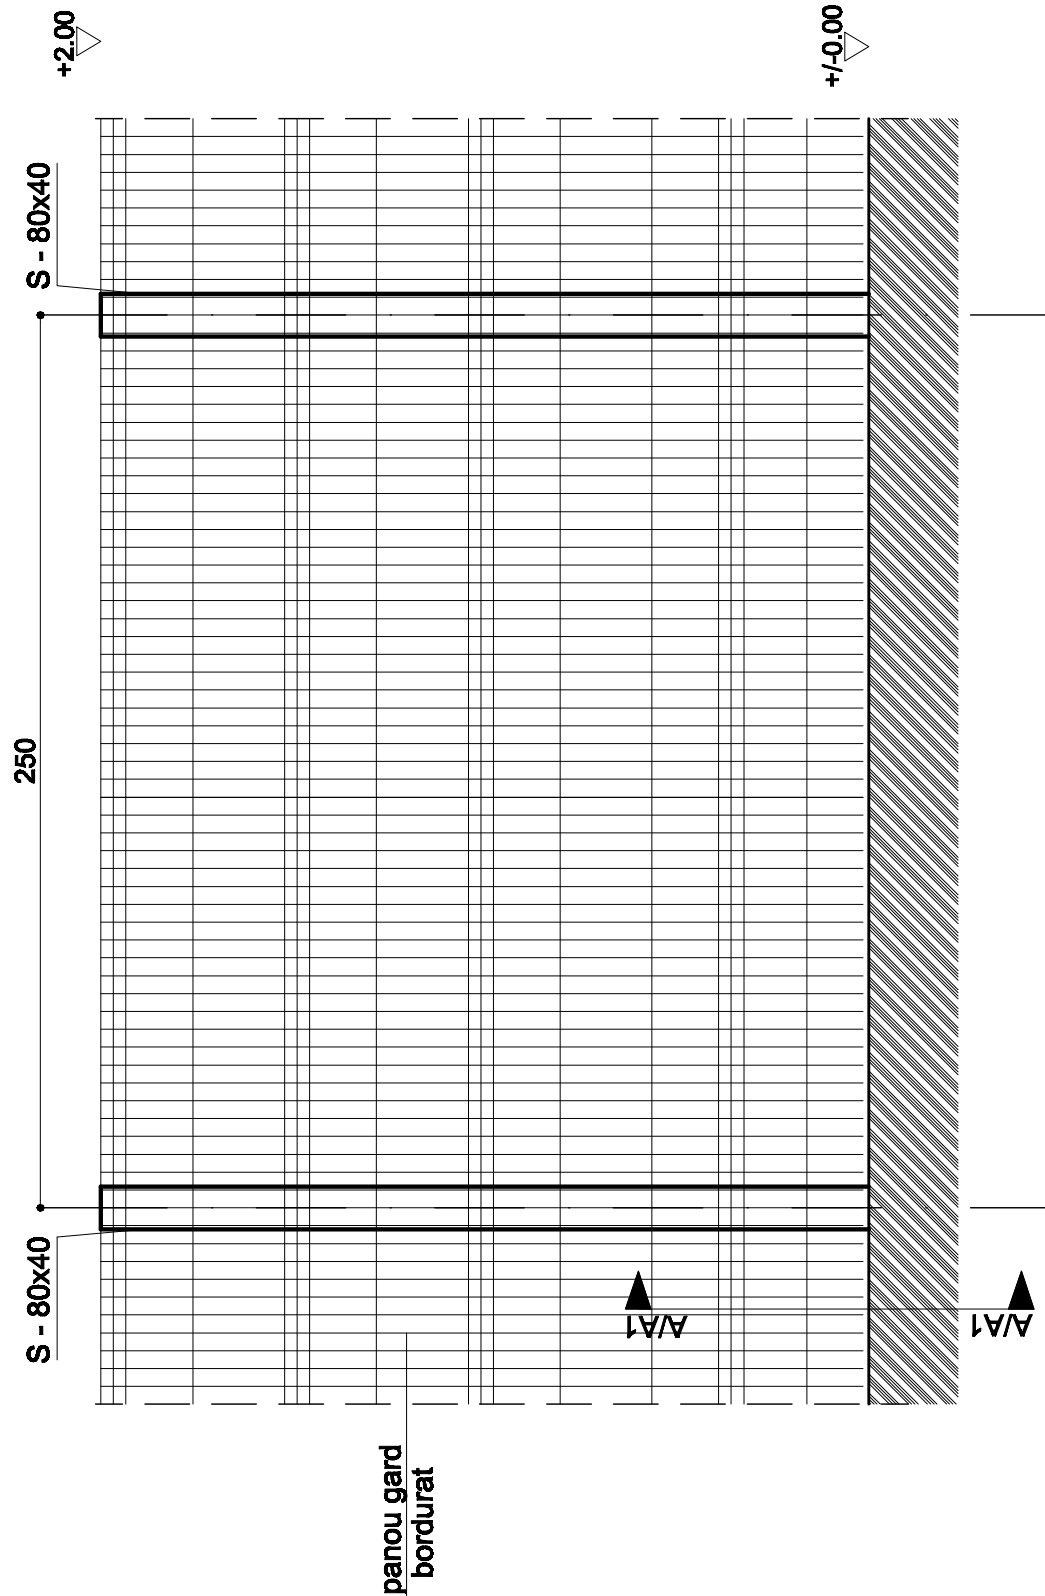

DETALIU IMPREJMUIRE
Scara 1:20

panou gard
bordurat

S - 80x40

250

S - 80x40

+2.00

+/-0.00

A/A1

A/A1

1

2